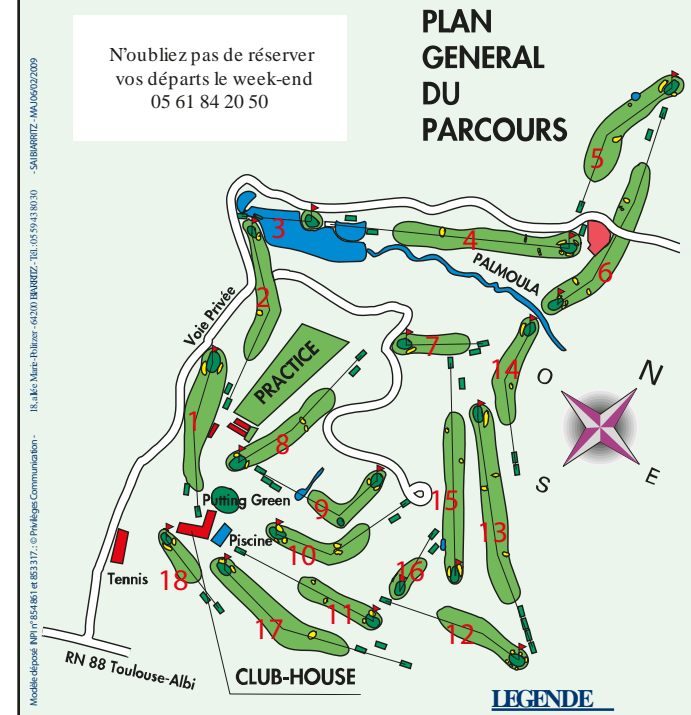

Parcours joué depuis les repères	I	II	III	IV
SLOPE HOMMES	139	139	133	132
SLOPE DAMES	-	142	135	133

Parcours joué depuis les repères	I	II	III	IV
SSS HOMMES	73,6	71,6	68,8	68,3
SSS DAMES	-	77,7	74,2	73,5