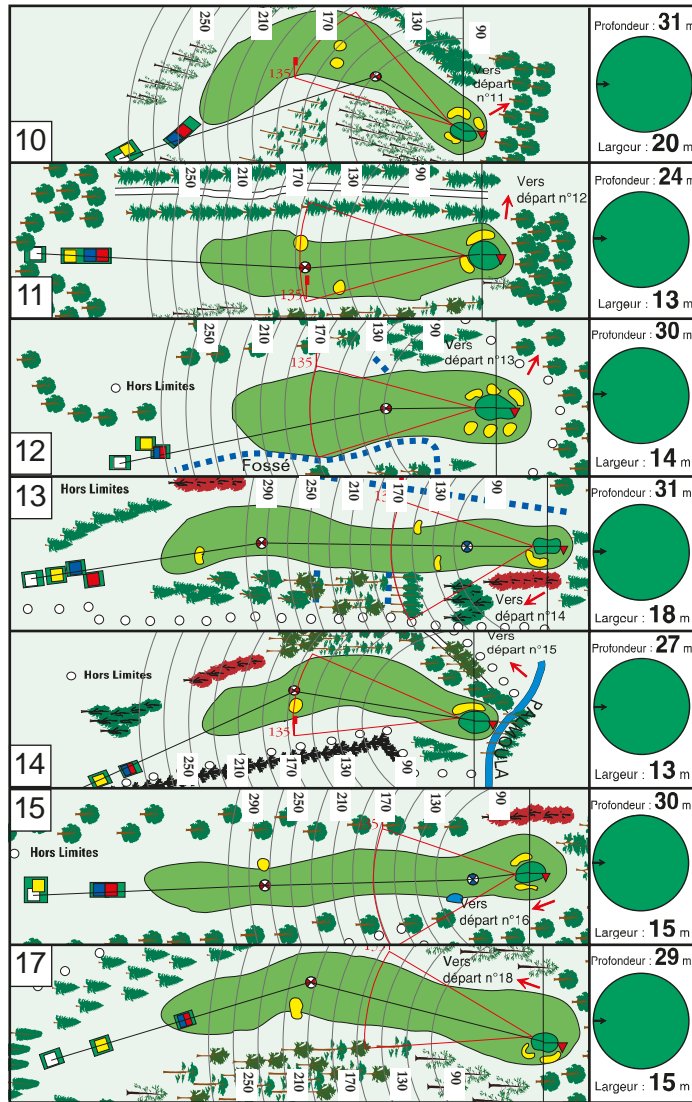

Albatros System

TROU	DISTANCES				PARHCP	
	1	2	3	4	5	6
1	295	283	248	238	4	17
2	403	393	365	361	4	1
3	155	138	109	106	3	11
4	528	475	430	430	5	13
5	351	341	302	294	4	5
6	490	475	426	422	5	15
7	172	164	149	149	3	3
8	376	366	340	332	4	9
9	364	330	298	290	4	7
ALLER	3134	2965	2667	2622	36	
10	306	302	262	254	4	16
11	364	332	316	308	4	12
12	308	283	275	275	4	18
13	496	470	454	436	5	4
14	368	326	302	302	4	10
15	475	474	411	401	5	8
16	124	124	100	100	3	14
17	412	370	300	300	4	2
18	166	152	140	140	3	6
RETOUR	3019	2833	2560	2516	36	
ALLER	3134	2965	2667	2622	36	
TOTAL	6153	5798	5227	5138	72	

Compétition : Formule :
 Joueur : Index : SSS :
 Date : Heure de départ : Points reçus :
 Joueur Marqueur

Signatures :

BRUT	INDEX	NET

Parcours joué depuis les repères	I	II	III	IV
SLOPE HOMMES	139	139	133	132
SLOPE DAMES	-	142	135	133

Parcours joué depuis les repères	I	II	III	IV
SSS HOMMES	73,6	71,6	68,8	68,3
SSS DAMES	-	77,7	74,2	73,5

Les distances en mètres sont calculées horizontalement des back tee jusqu'au milieu du green.

220m tombée de drive back tee

135m Distance entrée de green

200m = 420m des back tee

135m pente forte vers le centre du green

green en devers à 2 plateaux, le plus foncé est le plus haut

entrée

contre pente descente vers le centre